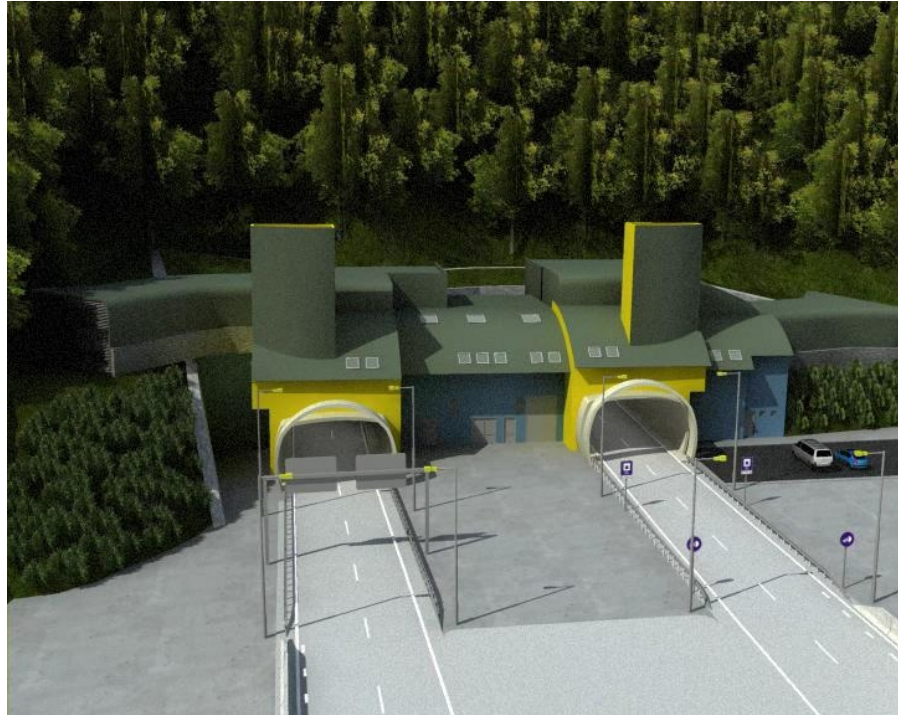

**OZNÁMENIE O ZMENE NAVRHOVANEJ ČINNOSTI
PODĽA ZÁKONA Č. 24/2006 Z.Z.**

**DIAĽNICA D1
VIŠŇOVÉ - DUBNÁ SKALA**

NETECHNICKÉ ZHRNUTIE

OBSTARÁVATEĽ

NÁRODNÁ DIAĽNIČNÁ SPOLOČNOSŤ

MLYNSKÉ NIVY 45, 821 09 BRATISLAVA